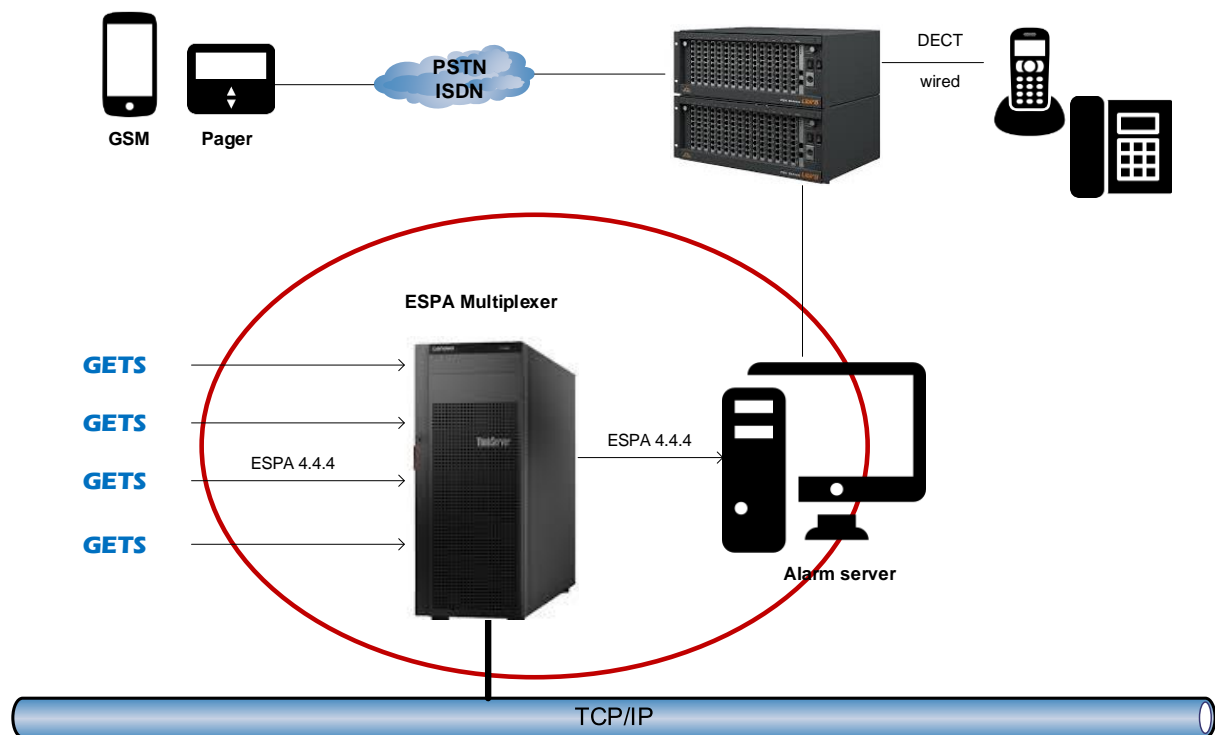

## ESPA Multiplexer

### Die Situation

Sie wollen die Sicherheit erhöhen, sind aber limitiert durch die bestehende Infrastruktur? Oder die vorhandene Alarmierungslösung lässt sich nur mit massiven Investitionen in teure Hardware erweitern, weil zu wenige Schnittstellen vorhanden sind? Sie suchen nach einem Multiplexer, der mehrere ESPA Schnittstellen auf einen einzigen ESPA 4.4.4 Eingang übermitteln kann?

### Die Lösung

Der ESPA Multiplexer von ATT stellt eine Art Konzentrador dar, damit mehrere bestehende ESPA Schnittstellen auf einen einzigen ESPA 4.4.4 Eingang übermittelt werden können. Wobei alle Einzelsysteme auf die gleiche Art und Weise die Daten übermitteln, beziehungsweise die Infos nach den gleichen Regeln analysiert werden. Dies erspart Ihnen nicht nur aufwändige Installationen, sondern auch je nach Situation teure Erweiterungen in eine bestehende Hardwareinfrastruktur. Der Multiplexer bietet zusätzlich einen integrierten WEB-Notfallruf, mit dem REA Alarme ausgelöst werden können.

### Weitere Informationen

Alarmierungslösungen von ATT sind bei unzähligen zufriedenen Kunden in Betrieb. Der ESPA Multiplexer ist aus Kundenwünschen entstanden und in der Praxis mehrfach zuverlässig erprobt. Unter anderem setzen namhafte Kantonsspitäler diese Lösung bereits für die sichere Weiterleitung von Meldungen der Lichtrufsysteme ein.